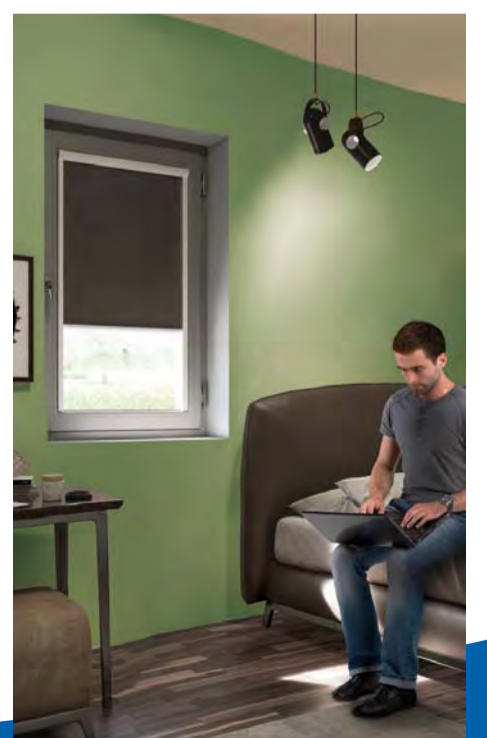

Shady. Tenda da fermavetro. Disponibile in 2 misure: 36 e 43 millimetri.