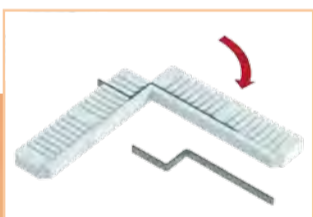

Si applica all'esterno con le apposite staffe a "Z" facilmente conformabili.

Una nuova zanzariera **Genius** a telaio fisso **UNIFIX** è una soluzione intelligente ed economica per l'installazione di zanzariere ad anta fissa anche dove manca lo spazio minimo per ogni altro modello, che sia fisso o movimentabile.

UNIFIX è stata sviluppata pensando a tutte quelle condizioni in cui, a causa del poco spazio disponibile o dell'inaccessibilità all'esterno dei locali, o del disegno del serramento, risultava finora impossibile installare una zanzariera. Infatti, **UNIFIX** ingombra solo 8 millimetri quando viene posizionata "in luce" nel serramento tramite i blocchi angolari (simili a quelli del modello *Pico-Net*, che sostituisce), ma la vera innovazione, il ribaltamento del pre-concetto di zanzariera a telaio fisso, è consentito dal pratico **sistema di staffe a "Z"** conformabili. Questi semplicissimi ed ingegnosi componenti permettono la posa con un semplice gesto, operando direttamente dall'interno dei locali, senza bisogno di accedere all'esterno e, incredibilmente, senza rubare spazio all'interno del serramento. Con **UNIFIX** si possono instal-