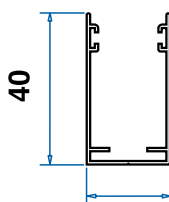

Per disponibilità di tessuti alternativi (filtranti-oscuranti) e colori profilo di rinforzo vedi apposita tabella sul catalogo Generale.

**Genius**  
46 millimetri

|                      |   |
|----------------------|---|
| Larghezza Min/Max    | cm 50/200<br>cm 230 con profilo di rinforzo |
| Altezza Min/Max      | cm 50/280                                   |
| Profilo di Rinforzo  | opzionale                                   |
| Freno                | opzionale*                                  |
| Rete Nera            | opzionale                                   |
| Spazzolino Antivento | opzionale                                   |

IN LUCE

Cassonetto con tubo, rete e barra maniglia

22  
Guida 40x22