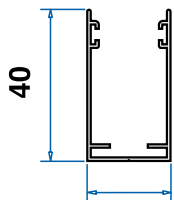

# Ingombri, Opzioni e Caratteristiche Tecniche

Cassonetto con tubo, rete e barra maniglia

22  
Guida 40x22