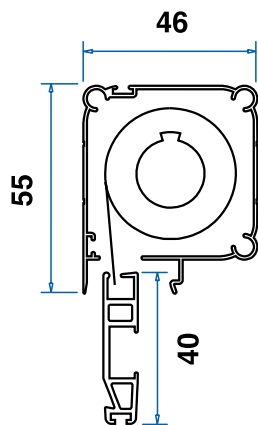

# Ingombri, Opzioni e Caratteristiche Tecniche

Cassonetto con tubo, rete e barra maniglia

22  
Guida 40x22

IN LUCE

Cassonetto con tubo, rete e barra maniglia

22  
Guida 40x22

Cassonetto con tubo, rete e barra maniglia

22  
Guida 40x22

**TECNICA**

|                      |           |
|----------------------|-----------|
| Larghezza Min/Max    | cm 50/150 |
| Altezza Min/Max      | cm 50/170 |
| Profilo di Rinforzo  | no        |
| Freno                | opzionale |
| Rete Nera            | opzionale |
| Spazzolino Antivento | opzionale |