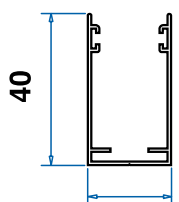

### Note:

\* secondo normativa europea, freno di serie per le zanzariere verticali con altezza maggiore di **180cm**. Larghezza massima per l'inserimento del freno nelle zanzariere verticali: **160cm**. Non è possibile utilizzare il freno nella zanzariera verticale se si utilizza già lo spazzolino antivento.

Cassonetto con tubo, rete e barra maniglia

22  
Guida 40x22

**TECNICA**

|                      |           |
|----------------------|-----------|
| Larghezza Min/Max    | cm 50/150 |
| Altezza Min/Max      | cm 50/170 |
| Profilo di Rinforzo  | no        |
| Freno                | opzionale |
| Rete Nera            | opzionale |
| Spazzolino Antivento | opzionale |