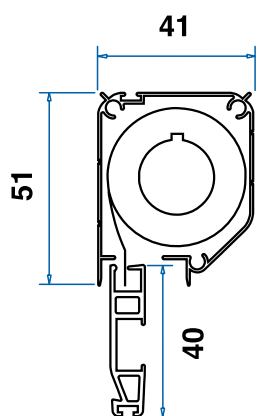

# Ingombri, Opzioni e Caratteristiche Tecniche

Cassonetto con tubo, rete e barra maniglia

22  
Guida 40x22

Per disponibilità di tessuti alternativi (filtranti-oscuranti) e colori profilo di rinforzo vedi apposita tabella sul catalogo Generale.

**Genius**  
46 millimetri

|                      |   |
|----------------------|---|
| Larghezza Min/Max    | cm 50/200<br>cm 230 con profilo di rinforzo |
| Altezza Min/Max      | cm 50/280                                   |
| Profilo di Rinforzo  | opzionale                                   |
| Freno                | opzionale*                                  |
| Rete Nera            | opzionale                                   |
| Spazzolino Antivento | opzionale                                   |

IN LUCE

Cassonetto con tubo, rete e barra maniglia

22  
Guida 40x22

Cassonetto con tubo, rete e barra maniglia

22  
Guida 40x22

**TECNICA**

|                      |           |
|----------------------|-----------|
| Larghezza Min/Max    | cm 50/150 |
| Altezza Min/Max      | cm 50/170 |
| Profilo di Rinforzo  | no        |
| Freno                | opzionale |
| Rete Nera            | opzionale |
| Spazzolino Antivento | opzionale |