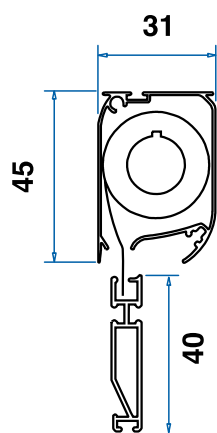

# Ingombri, Opzioni e Caratteristiche Tecniche

Cassonetto con tubo, rete e barra maniglia

22  
Guida 40x22

Per disponibilità di tessuti alternativi (filtranti-oscuranti) e colori profilo di rinforzo vedi apposita tabella sul catalogo Generale.

**Genius**  
46 millimetri

|                      |   |
|----------------------|---|
| Larghezza Min/Max    | cm 50/200<br>cm 230 con profilo di rinforzo |
| Altezza Min/Max      | cm 50/280                                   |
| Profilo di Rinforzo  | opzionale                                   |
| Freno                | opzionale*                                  |
| Rete Nera            | opzionale                                   |
| Spazzolino Antivento | opzionale                                   |

IN LUCE

Cassonetto con tubo, rete e barra maniglia

22  
Guida 40x22

Cassonetto con tubo, rete e barra maniglia

22  
Guida 40x22

**TECNICA**

|                      |           |
|----------------------|-----------|
| Larghezza Min/Max    | cm 50/150 |
| Altezza Min/Max      | cm 50/170 |
| Profilo di Rinforzo  | no        |
| Freno                | opzionale |
| Rete Nera            | opzionale |
| Spazzolino Antivento | opzionale |