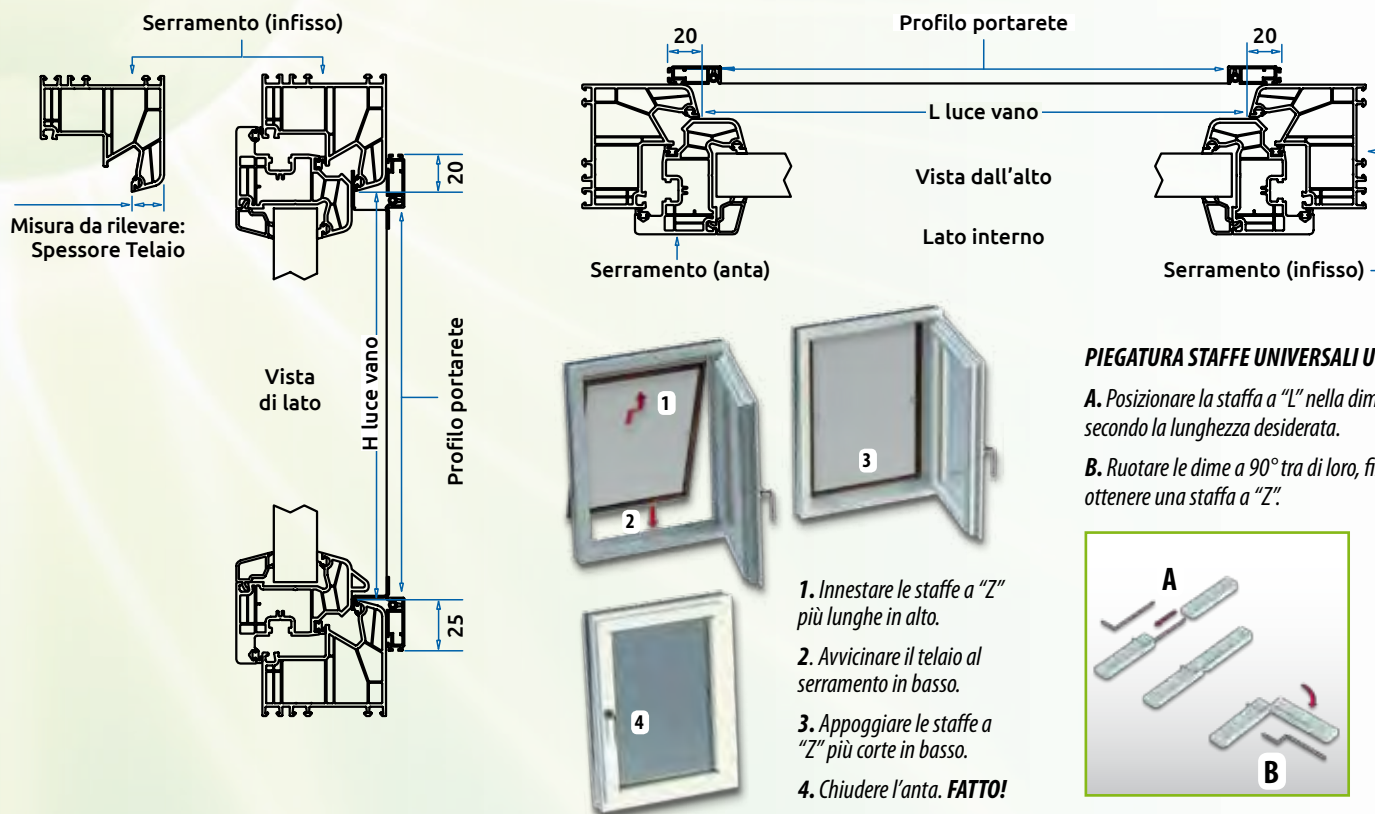

L'intelligente sistema di fissaggio con *blocchi angolari* (opzionali) adottato sul modello **Picofix** permette l'installazione del telaio nella luce del vano da proteggere, senza forare o modificare né serramento né spalletta. La rimozione della zanzariera è sempre possibile in modo facile e senza lasciare nessuna traccia.

Anche il modello **Unifix** non richiede fori o modifiche ai serramenti ma utilizza un pratico sistema di *staffe a "Z"* che, con un semplice gesto, permette l'installazione del telaio all'esterno del serramento. Con questo accorgimento è possibile aprire e chiudere la finestra lasciando in opera la zanzariera; non ruba spazio e non occorre rimuovere il telaio ogni volta che si chiude l'anta.

IN LUCE

Profilo portarete

Nota:

Questo modello monta rete
in **fibra di vetro di serie**.
* Il prodotto viene fornito assem-
blato **solo** in caso di **ritiro in sede**
da parte del cliente.

Unifix

Area max Unifix	2,5 metri quadri
Rete Fibra Vetro grigia	di serie
Rete in alluminio	opzionale
Staffe universali a "Z"	di serie
Traverso di rinforzo	di serie per L o H > 150cm
Assemblaggio	opzionale *

Schema di installazione Unifix

GRUPPO GENIUS IN ITALIA:

Stiltende Genius Zanzariere s.r.l.

Sede Produttiva di Ferrara

Via G. Rossa, 39 - 44012 Bondeno (Fe)

Tel. 0532 896176 - Fax 0532 893235

stiltendegenius@geniusgroup.it