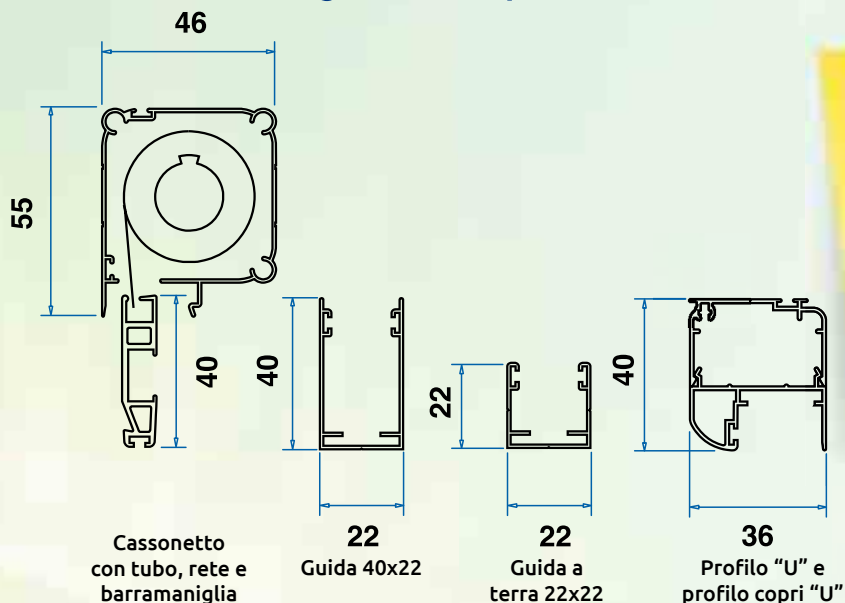

Via Appia Antica, 3

81020 Casapulla (Ce)

Tel. 0823 460888

Cel. 339 7139490

Fax 0823 253594

albazanzariere@geniusgroup.it

**DISPONIBILE
NELLE VERSIONI:**

- A Misura
- In Barre
- In Kit

15 edizione 03/24 - rev. 1.0.1

Ingombri, Opzioni e Caratteristiche Tecniche

Cassonetto con tubo, rete e barramaniglia

22
Guida 40x22

22
Guida a terra 22x22

36
Profilo "U" e profilo copri "U"

Genius
46 millimetri

Larghezza Min/Max	cm 40/170
Altezza Min/Max	cm 100/300
Rete Nera	opzionale
Spazzolino Antivento	opzionale

IN LUCE

Cassonetto con tubo, rete e barramaniglia

22
Guida 40x22

22
Guida a terra 22x22

36
Profilo "U" e profilo copri "U"