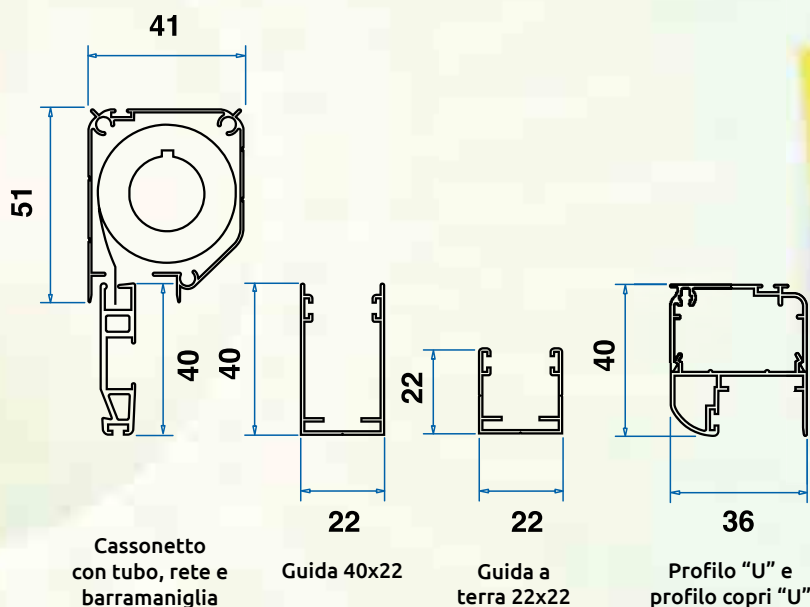

15 edizione 03/24 - rev. 1.0.1

Ingombri, Opzioni e Caratteristiche Tecniche

Cassonetto con tubo, rete e barramaniglia

22
Guida 40x22

22
Guida a terra 22x22

36
Profilo "U" e profilo copri "U"

Genius
46 millimetri

Larghezza Min/Max	cm 40/170
Altezza Min/Max	cm 100/300
Rete Nera	opzionale
Spazzolino Antivento	opzionale

IN LUCE

Cassonetto con tubo, rete e barramaniglia

22
Guida 40x22

22
Guida a terra 22x22

36
Profilo "U" e profilo copri "U"

36
Profilo "U" e profilo copri "U"

PETITE

Larghezza Min/Max	cm 40/130
Altezza Min/Max	cm 100/240
Rete Nera	opzionale
Spazzolino Antivento	opzionale

Nota:
L'ingombro massimo su questo modello è determinato dal "Profilo U" (36 mm).