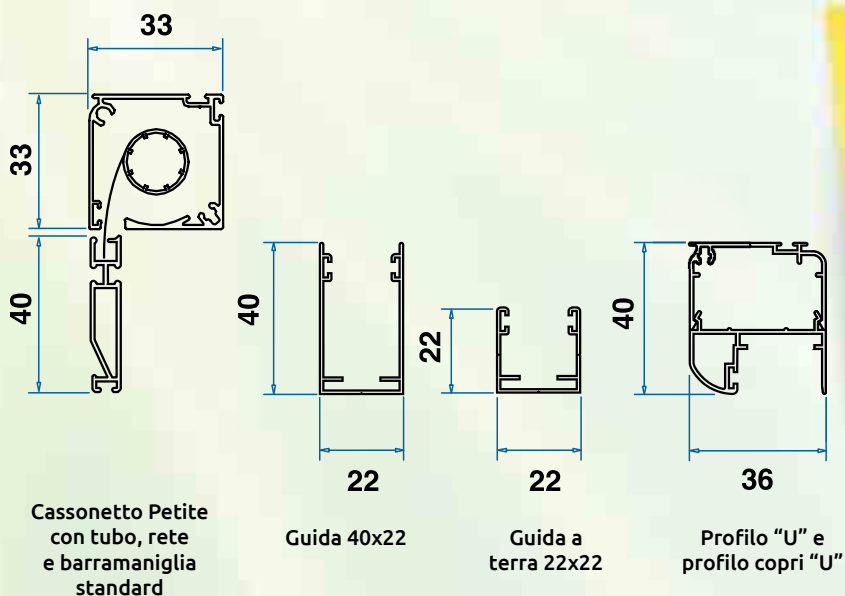

Cassonetto Petite con tubo, rete e barramaniglia standard

22
Guida 40x22

22
Guida a terra 22x22

36
Profilo "U" e profilo copri "U"

PETITE

Larghezza Min/Max	cm 40/130
Altezza Min/Max	cm 100/240
Rete Nera	opzionale
Spazzolino Antivento	opzionale

Nota:
L'ingombro massimo su questo modello è determinato dal "Profilo U" (36 mm).