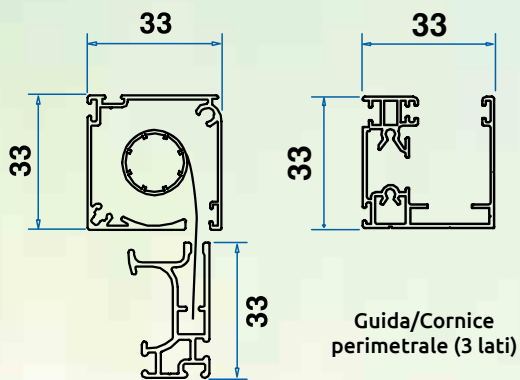

# Ingombri, Opzioni e Caratteristiche Tecniche

Cassonetto con tubo rete e barramaniglia PRO

Guida/Cornice perimetrale (3 lati)

**Note:**  
 \* Larghezza min/max per l'inserimento del freno nel modello Uniroll: **65/160cm**.  
 Non è possibile utilizzare il freno nella zanzariera verticale se si utilizza già lo spazzolino antivento.