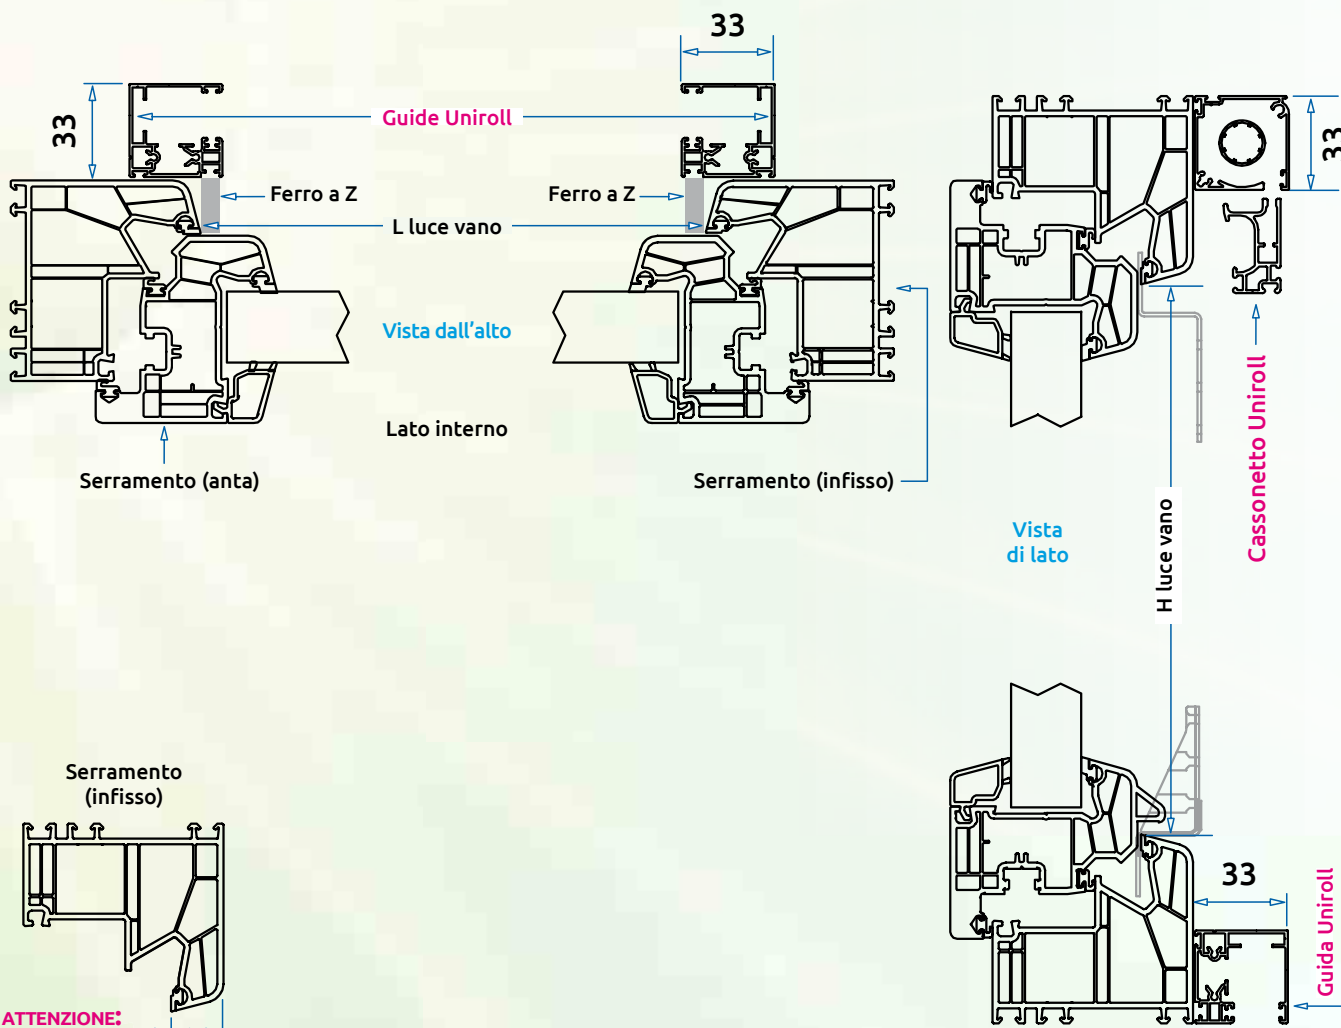

## Uniroll

Il sistema a "telaio fisso" **Uniroll** è la soluzione più brillante ed economica per l'installazione di zanzariere anche dove non c'è lo spazio necessario. Il sistema di fissaggio con *ferri a "Z"* permette l'installazione del telaio nella luce del vano da proteggere, senza forare o modificare serramento o spalletta. La rimozione della zanzariera è sempre possibile in modo facile e senza lasciare tracce.

# Ingombri, Opzioni e Caratteristiche Tecniche

Cassonetto con tubo rete e barramaniglia PRO

Guida/Cornice perimetrale (3 lati)

**Note:**  
 \* Larghezza min/max per l'inserimento del freno nel modello Uniroll: **65/160cm**.  
 Non è possibile utilizzare il freno nella zanzariera verticale se si utilizza già lo spazzolino antivento.

**Uniroll**

Larghezza Min/Max	cm 40/150
Altezza Min/Max	cm 100/170
Freno	opzionale* L. min/max 65/160
Rete Nera	opzionale
Spazzolino Antivento	opzionale

IN LUCE

## Schemi di installazione

**ATTENZIONE:**

**Misura da rilevare:**  
 Spessore battuta del Telaio