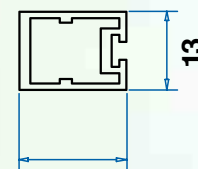

IN LUCE

Barra di riscontro

Barramaniglia + guida laterale (anta singola)

Note:
la guida inferiore da 5x13mm è disponibile **solo nera**, qualunque colore dei profili si ordini (vedi tabella a pag. 46).

Questo modello è fornito con rete **plissettata nera di serie**.

anta doppia

Barramaniglia e pacchetto rete

Guida laterale

Guida laterale

Profilo cornice a taglio 45° per attacco frontale

MICRO
13mm

Scorrimento verticale

Larghezza Min/Max	cm 30/160
Altezza Min/Max	cm 40/200
Asta di comando	opzionale
Rete plissettata grigia	opzionale

Note:
Questo modello è fornito con rete **plissettata nera di serie**.

Schemi di apertura - Vista dall'interno

per finestre