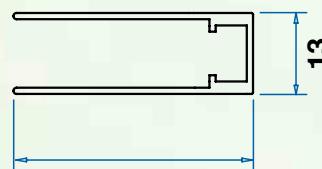

Guida superiore

Guida a terra

Sottoguida inclinata 7° per compensazione soglia (opzionale)

Profilo cornice a taglio 45° per attacco frontale

MICRO
13mm

Scorrimento laterale

Larghezza Min/Max	Anta Singola cm 50/240 Anta Doppia cm 100/360
Altezza Min/Max	cm 100/320
Altezza Massima limitata a cm 260 se:	Anta Singola L>180cm Anta Doppia L>360cm
Rete plissettata grigia	opzionale

IN LUCE

Barra di riscontro

Barramaniglia + guida laterale (anta singola)

Note:
la guida inferiore da 5x13mm è disponibile **solo nera**, qualunque colore dei profili si ordini (vedi tabella a pag. 46).

Questo modello è fornito con rete **plissettata nera di serie**.

anta doppia

Barramaniglia e pacchetto rete

Guida laterale

Guida laterale

Profilo cornice a taglio 45° per attacco frontale

MICRO
13mm

Scorrimento verticale

Larghezza Min/Max	cm 30/160
Altezza Min/Max	cm 40/200
Asta di comando	opzionale
Rete plissettata grigia	opzionale