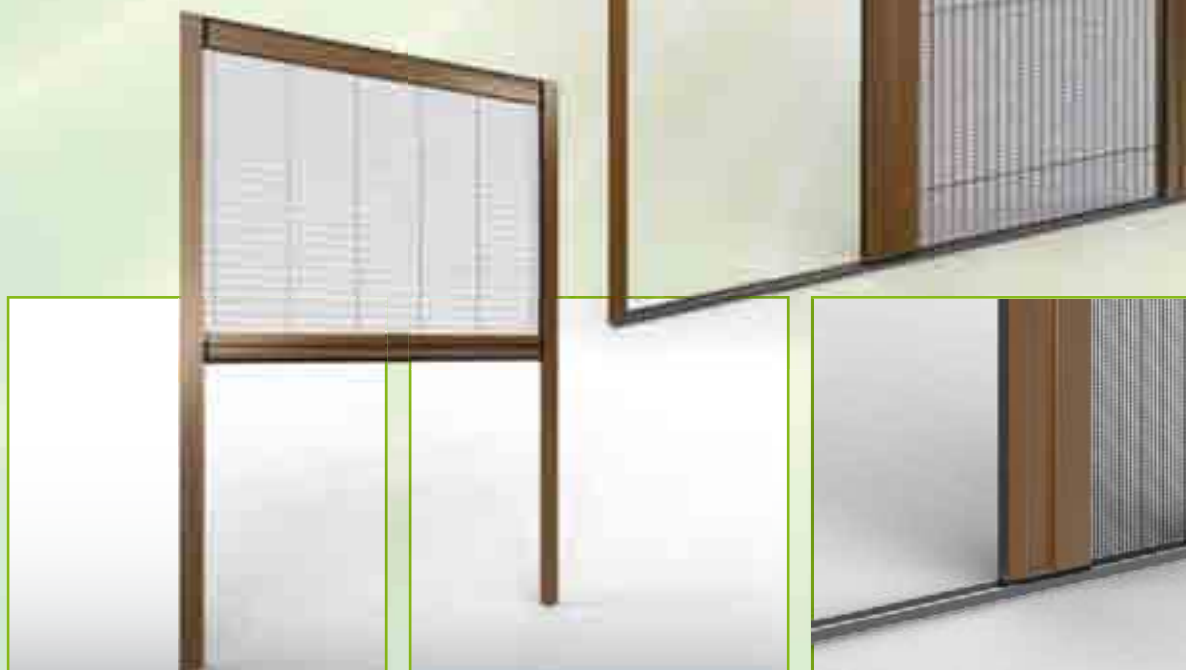

L'accurato design, e la discrezione degli ingombri la rendono ideale per serramenti pregiati, dal design "minimal" che potrebbe essere compromesso da modelli più voluminosi. La guida a terra di soli 5mm e l'assenza di molle di richiamo salvaguardano sicurezza e mobilità degli utenti. La posa facilitata con il sistema a guide magnetiche compensa eventuali "fuori squadra" e riduce i tempi operativi di installazione o manutenzione.

Modello Anta Singola

GRUPPO GENIUS IN ITALIA:

Genius
GROUP

Bacchi Genius s.r.l.

Sede Produttiva di Parma

Via A. Novella, 21

43058 Sorbolo Mezzani (Pr)

Tel. 0521 690014

Fax 0521 690245

bacchigenius@geniusgroup.it

Stiltende Genius Zanzariere s.r.l.

Sede Produttiva di Ferrara

Via G. Rossa, 39

44012 Bondeno (Fe)

Tel. 0532 896176

Fax 0532 893235

info@stiltendegenius.it

stiltendegenius@geniusgroup.it

Alba Zanzariere

Distribuzione Centro-Sud Italia

Via Appia Antica, 3

81020 Casapulla (Ce)

Tel. 0823 460888

Cel. 339 7139490

Fax 0823 253594

albazanzariere@geniusgroup.it

DISPONIBILE NELLE VERSIONI:

- A Misura
- In Barre
- In Kit

15 edizione 03/24 - rev. 1.0

Modello a scorrimento verticale

Guida da 5 mm