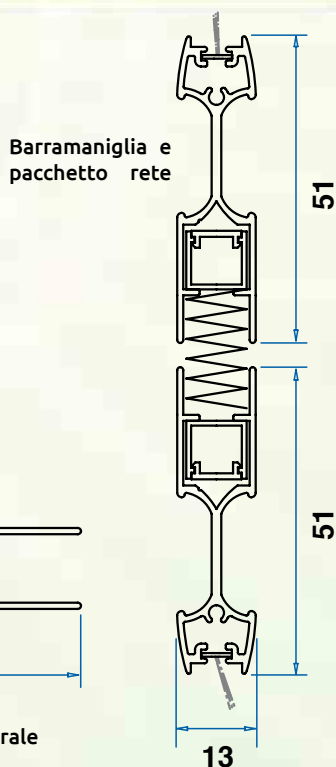

Guida superiore

Guida a terra

Sottoguida inclinata 7° per compensazione soglia (opzionale)

Profilo cornice a taglio 45° per attacco frontale

MICRO
13mm

Scorrimento laterale

Larghezza Min/Max	Anta Singola cm 50/240 Anta Doppia cm 100/360
Altezza Min/Max	cm 100/320
Altezza Massima limitata a cm 260 se:	Anta Singola L>180cm Anta Doppia L>360cm
Rete plissettata grigia	opzionale

IN LUCE

Barra di riscontro

Barramaniglia + guida laterale (anta singola)

Note:
la guida inferiore da 5x13mm è disponibile **solo nera**, qualunque colore dei profili si ordini (vedi tabella a pag. 46).

Questo modello è fornito con rete **plissettata nera di serie**.

anta doppia

Barramaniglia e pacchetto rete

Guida laterale

Guida laterale

Profilo cornice a taglio 45° per attacco frontale

MICRO
13mm

Scorrimento verticale

Larghezza Min/Max	cm 30/160
Altezza Min/Max	cm 40/200
Asta di comando	opzionale
Rete plissettata grigia	opzionale

Note:
Questo modello è fornito con rete **plissettata nera di serie**.

Schemi di apertura - Vista dall'interno

per finestre