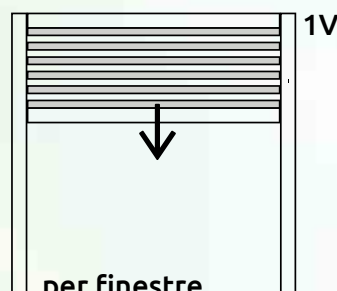

IN LUCE

Barra di riscontro

Barramaniglia + guida laterale (anta singola)

Note:
la guida inferiore da 5x13mm è disponibile **solo nera**, qualunque colore dei profili si ordini (vedi tabella a pag. 46).

Questo modello è fornito con rete **plissettata nera di serie**.

anta doppia

Barramaniglia e pacchetto rete

Guida laterale

Guida laterale

Profilo cornice a taglio 45° per attacco frontale

MICRO
13mm

Scorrimento verticale

Larghezza Min/Max	cm 30/160
Altezza Min/Max	cm 40/200
Asta di comando	opzionale
Rete plissettata grigia	opzionale

Note:
Questo modello è fornito con rete **plissettata nera di serie**.

Schemi di apertura - Vista dall'interno

per finestre