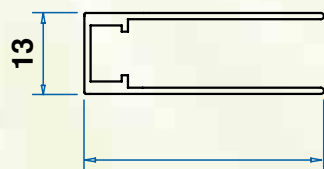

IN LUCE

Barra di riscontro

Barramaniglia + guida laterale (anta singola)

Note:
la guida inferiore da 5x13mm è disponibile **solo nera**, qualunque colore dei profili si ordini (vedi tabella a pag. 46).

Questo modello è fornito con rete **plissettata nera di serie**.

anta doppia

Barramaniglia e pacchetto rete

Guida laterale

Guida laterale

Profilo cornice a taglio 45° per attacco frontale

MICRO
13mm

Scorrimento verticale

Larghezza Min/Max	cm 30/160
Altezza Min/Max	cm 40/200
Asta di comando	opzionale
Rete plissettata grigia	opzionale