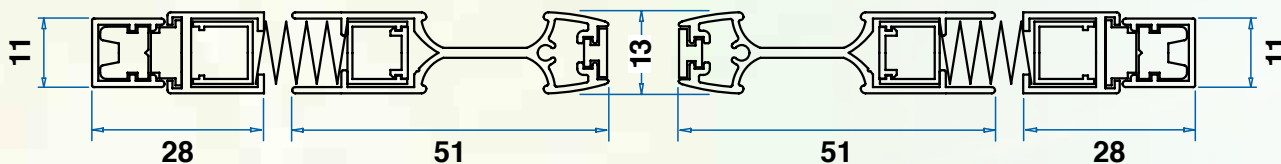

Guida superiore

Guida a terra

Sottoguida inclinata 7° per compensazione soglia (opzionale)

Profilo cornice a taglio 45° per attacco frontale

MICRO
13mm

Scorrimento laterale

Larghezza Min/Max	Anta Singola cm 50/240 Anta Doppia cm 100/360
Altezza Min/Max	cm 100/320
Altezza Massima limitata a cm 260 se:	Anta Singola L>180cm Anta Doppia L>360cm
Rete plissettata grigia	opzionale

IN LUCE

Barra di riscontro

Barramaniglia + guida laterale (anta singola)

Note:
la guida inferiore da 5x13mm è disponibile **solo nera**, qualunque colore dei profili si ordini (vedi tabella a pag. 46).

Questo modello è fornito con rete **plissettata nera di serie**.

anta doppia

Barramaniglia e pacchetto rete

Guida laterale

Guida laterale

Profilo cornice a taglio 45° per attacco frontale

MICRO
13mm

Scorrimento verticale

Larghezza Min/Max	cm 30/160
Altezza Min/Max	cm 40/200
Asta di comando	opzionale
Rete plissettata grigia	opzionale

Note:
Questo modello è fornito con rete **plissettata nera di serie**.

Schemi di apertura - Vista dall'interno

per finestre