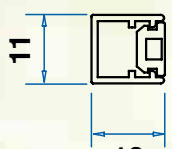

Guida superiore

Guida a terra

Sottoguida inclinata 7° per compensazione soglia (opzionale)

Profilo cornice a taglio 45° per attacco frontale

MICRO
13mm

Scorrimento laterale

Larghezza Min/Max	Anta Singola cm 50/240 Anta Doppia cm 100/360
Altezza Min/Max	cm 100/320
Altezza Massima limitata a cm 260 se:	Anta Singola L>180cm Anta Doppia L>360cm
Rete plissettata grigia	opzionale

IN LUCE

Barra di riscontro

Barramaniglia + guida laterale (anta singola)

Note:
la guida inferiore da 5x13mm è disponibile **solo nera**, qualunque colore dei profili si ordini (vedi tabella a pag. 46).

Questo modello è fornito con rete **plissettata nera di serie**.