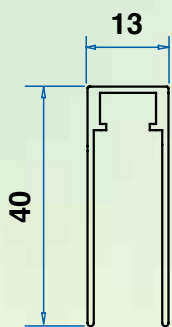

Fax 0823 253594

albazanzariere@geniusgroup.it

DISPONIBILE NELLE VERSIONI:

- A Misura
- In Barre
- In Kit

15 edizione 03/24 - rev. 1.0

Modello a scorrimento verticale

Guida da 5 mm

Ingombri, Opzioni e Caratteristiche Tecniche

Guida superiore

Guida a terra

Sottoguida inclinata 7° per compensazione soglia (opzionale)

Profilo cornice a taglio 45° per attacco frontale

MICRO
13mm

Scorrimento laterale

Larghezza Min/Max	Anta Singola cm 50/240 Anta Doppia cm 100/360
Altezza Min/Max	cm 100/320
Altezza Massima limitata a cm 260 se:	Anta Singola L>180cm Anta Doppia L>360cm
Rete plissettata grigia	opzionale

IN LUCE

Barra di riscontro

Barramaniglia + guida laterale (anta singola)

Note:
la guida inferiore da 5x13mm è disponibile **solo nera**, qualunque colore dei profili si ordini (vedi tabella a pag. 46).

Questo modello è fornito con rete **plissettata nera di serie**.