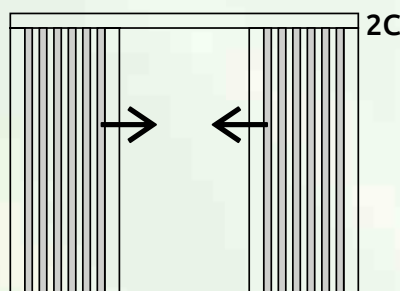

IN LUCE

Barra di riscontro

Barramaniglia + guida laterale (anta singola)

Note:
la guida inferiore da 5x13mm è disponibile **solo nera**, qualunque colore dei profili si ordini (vedi tabella a pag. 46).

Questo modello è fornito con rete **plissettata nera di serie**.

anta doppia

Barramaniglia e pacchetto rete

Guida laterale

Guida laterale

Profilo cornice a taglio 45° per attacco frontale

MICRO
13mm

Scorrimento verticale

Larghezza Min/Max	cm 30/160
Altezza Min/Max	cm 40/200
Asta di comando	opzionale
Rete plissettata grigia	opzionale

Note:
Questo modello è fornito con rete **plissettata nera di serie**.

Schemi di apertura - Vista dall'interno

per finestre