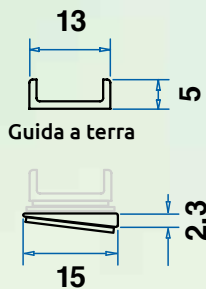

Fax 0823 253594

albazanzariere@geniusgroup.it

DISPONIBILE NELLE VERSIONI:

- A Misura
- In Barre
- In Kit

15 edizione 03/24 - rev. 1.0

Modello a scorrimento verticale

Guida da 5 mm

Ingombri, Opzioni e Caratteristiche Tecniche

Guida superiore

Guida a terra

Sottoguida inclinata 7° per compensazione soglia (opzionale)

Profilo cornice a taglio 45° per attacco frontale

MICRO
13mm

Scorrimento laterale

Larghezza Min/Max	Anta Singola cm 50/240 Anta Doppia cm 100/360
Altezza Min/Max	cm 100/320
Altezza Massima limitata a cm 260 se:	Anta Singola L>180cm Anta Doppia L>360cm
Rete plissettata grigia	opzionale

IN LUCE

Barra di riscontro

Barramaniglia + guida laterale (anta singola)

Note:
la guida inferiore da 5x13mm è disponibile **solo nera**, qualunque colore dei profili si ordini (vedi tabella a pag. 46).

Questo modello è fornito con rete **plissettata nera di serie**.

anta doppia

Barramaniglia e pacchetto rete

Guida laterale

Guida laterale

Profilo cornice a taglio 45° per attacco frontale

MICRO
13mm

Scorrimento verticale

Larghezza Min/Max	cm 30/160
Altezza Min/Max	cm 40/200
Asta di comando	opzionale
Rete plissettata grigia	opzionale