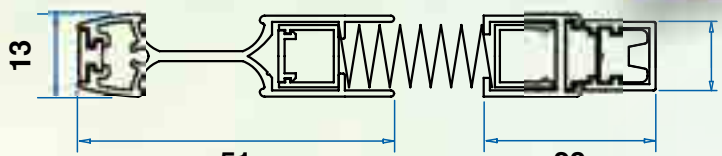

Guida superiore

Guida a terra

Sottoguida inclinata 7° per compensazione soglia (opzionale)

Profilo cornice a taglio 45° per attacco frontale

MICRO
13mm

Scorrimento laterale

Larghezza Min/Max	Anta Singola cm 50/240 Anta Doppia cm 100/360
Altezza Min/Max	cm 100/320
Altezza Massima limitata a cm 260 se:	Anta Singola L>180cm Anta Doppia L>360cm
Rete plissettata grigia	opzionale

IN LUCE

Barra di riscontro

Barramaniglia + guida laterale (anta singola)

Note:
la guida inferiore da 5x13mm è disponibile **solo nera**, qualunque colore dei profili si ordini (vedi tabella a pag. 46).

Questo modello è fornito con rete **plissettata nera di serie**.