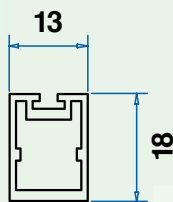

Fax 0823 253594

albazanzariere@geniusgroup.it

DISPONIBILE NELLE VERSIONI:

- A Misura
- In Barre
- In Kit

15 edizione 03/24 - rev. 1.0

Modello a scorrimento verticale

Guida da 5 mm

Ingombri, Opzioni e Caratteristiche Tecniche

Guida superiore

Guida a terra

Sottoguida inclinata 7° per compensazione soglia (opzionale)

Profilo cornice a taglio 45° per attacco frontale

MICRO
13mm

Scorrimento laterale

Larghezza Min/Max	Anta Singola cm 50/240 Anta Doppia cm 100/360
Altezza Min/Max	cm 100/320
Altezza Massima limitata a cm 260 se:	Anta Singola L>180cm Anta Doppia L>360cm
Rete plissettata grigia	opzionale

IN LUCE

Barra di riscontro

Barramaniglia + guida laterale (anta singola)

Note:
la guida inferiore da 5x13mm è disponibile **solo nera**, qualunque colore dei profili si ordini (vedi tabella a pag. 46).

Questo modello è fornito con rete **plissettata nera di serie**.