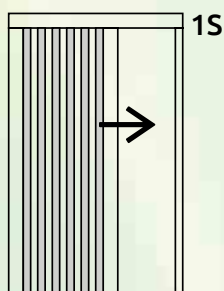

IN LUCE

Barra di riscontro

Barramaniglia + guida laterale (anta singola)

Note:
la guida inferiore da 5x13mm è disponibile **solo nera**, qualunque colore dei profili si ordini (vedi tabella a pag. 46).

Questo modello è fornito con rete **plissettata nera di serie**.

anta doppia

Barramaniglia e pacchetto rete

Guida laterale

Guida laterale

Profilo cornice a taglio 45° per attacco frontale

MICRO
13mm

Scorrimento verticale

Larghezza Min/Max	cm 30/160
Altezza Min/Max	cm 40/200
Asta di comando	opzionale
Rete plissettata grigia	opzionale

Note:
Questo modello è fornito con rete **plissettata nera di serie**.

Schemi di apertura - Vista dall'interno

per finestre