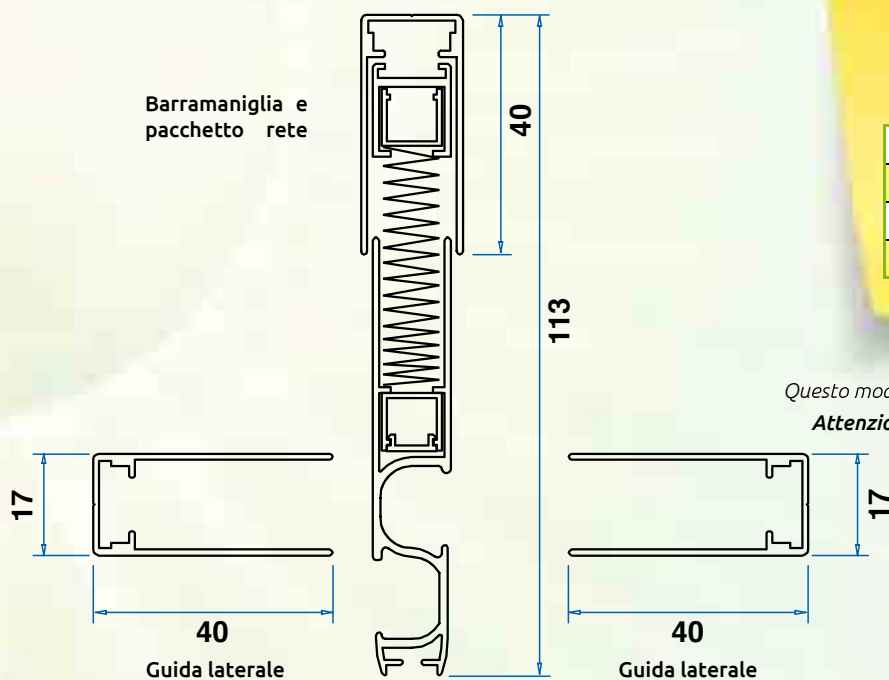

Cel. 339 7139490

Fax 0823 253594

albazanzariere@geniusgroup.it

DISPONIBILE NELLE VERSIONI:

- A Misura
- In Barre
- In Kit

15 edizione 03/24 - rev. 1.0

Disponibile
solo per il
modello
Verticale

Ingombri, Opzioni e Caratteristiche Tecniche

Scorrimento laterale

Larghezza Min/Max	Anta Singola cm 50/240 Anta Doppia cm 100/360
Altezza Min/Max	cm 100/320
Altezza Massima <u>limitata a cm 260 se:</u>	Anta Singola L>180cm Anta Doppia L>360cm
Guida sup. autoportante	opzionale
Rete plissettata grigia	opzionale

Note:

la guida inferiore da 5x17mm è disponibile **solo nera**, qualunque colore dei profili si ordini (vedi tabella a pag. 62).
Questo modello è fornito con rete **plissettata nera di serie**.

Barramaniglia e pacchetto rete

Schemi di apertura - Vista dall'interno