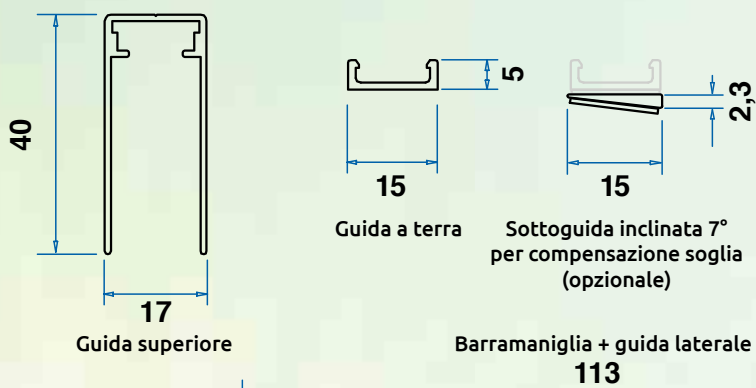

Cel. 339 7139490

Fax 0823 253594

albazanzariere@geniusgroup.it

DISPONIBILE NELLE VERSIONI:

- A Misura
- In Barre
- In Kit

15 edizione 03/24 - rev. 1.0

Disponibile
solo per il
modello
Verticale

Ingombri, Opzioni e Caratteristiche Tecniche

Scorrimento laterale

Larghezza Min/Max	Anta Singola cm 50/240 Anta Doppia cm 100/360
Altezza Min/Max	cm 100/320
Altezza Massima <u>limitata a cm 260 se:</u>	Anta Singola L>180cm Anta Doppia L>360cm
Guida sup. autoportante	opzionale
Rete plissettata grigia	opzionale

Note:

la guida inferiore da 5x17mm è disponibile **solo nera**, qualunque colore dei profili si ordini (vedi tabella a pag. 62).
Questo modello è fornito con rete **plissettata nera di serie**.

Barramaniglia e pacchetto rete