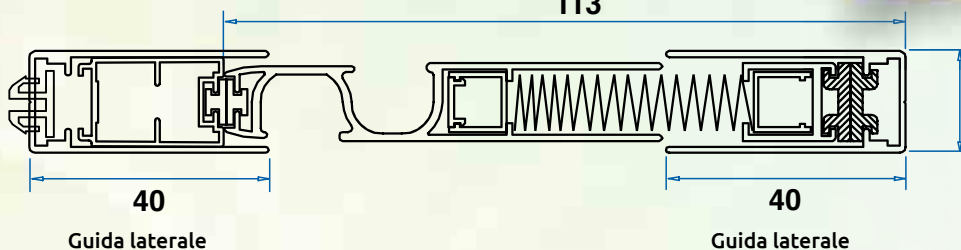

5 millimetri

MONTAGGIO

"in luce"

Miny 17 millimetri

Progettata per installazioni su porte o finestre, con problemi di ingombro, **Miny 17 millimetri** riesce nella difficile impresa di proteggere con eleganza e funzionalità, aperture dove nessun altro sistema trova spazio. In soli 17 millimetri reali di ingombro **Miny 17 millimetri** propone raffinate ed innovative soluzioni in fatto di rete e di design. I profili e la rete non la fanno sfigurare a fianco delle sorelle maggiori dei sistemi plissettati, dalle quali eredita le peculiarità di facilità di passaggio, facile posizionamento della barramaniglia e totale sicurezza. L'innovativo sistema di fissaggio magnetico tra guide e pacchetto-rete semplifica la posa in opera, anche in presenza di forti "fuori squadra".

Cel. 339 7139490

Fax 0823 253594

albazanzariere@geniusgroup.it

DISPONIBILE NELLE VERSIONI:

- A Misura
- In Barre
- In Kit

15 edizione 03/24 - rev. 1.0

Disponibile
solo per il
modello
Verticale

Ingombri, Opzioni e Caratteristiche Tecniche

Scorrimento laterale

Larghezza Min/Max	Anta Singola cm 50/240 Anta Doppia cm 100/360
Altezza Min/Max	cm 100/320
Altezza Massima <u>limitata a cm 260 se:</u>	Anta Singola L>180cm Anta Doppia L>360cm
Guida sup. autoportante	opzionale
Rete plissettata grigia	opzionale

Note:

la guida inferiore da 5x17mm è disponibile **solo nera**, qualunque colore dei profili si ordini (vedi tabella a pag. 62).
Questo modello è fornito con rete **plissettata nera di serie**.

Barramaniglia e pacchetto rete