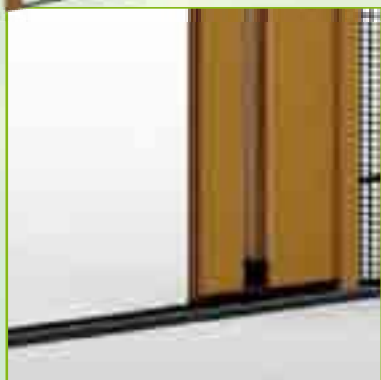

Cel. 339 7139490

Fax 0823 253594

albazanzariere@geniusgroup.it

DISPONIBILE NELLE VERSIONI:

- A Misura
- In Barre
- In Kit

15 edizione 03/24 - rev. 1.0

Disponibile
solo per il
modello
Verticale

Ingombri, Opzioni e Caratteristiche Tecniche