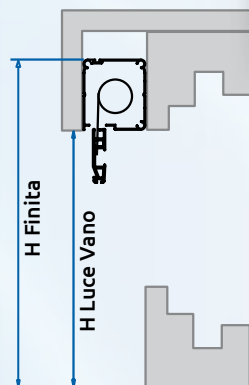

Ingombri, Opzioni e Caratteristiche Tecniche

Per i modelli di questa pagina, il calcolo della superficie fatturabile sarà effettuato partendo dalle "misure finite". Di conseguenza, nel caso di "misure luce vano", larghezza e altezza risulteranno aumentate della dimensione dei profili incassati secondo il modello scelto.

Note:

* per informazioni sull'utilizzo del freno opzionale (o di serie) vedi note del modello "STILO" subito qui sotto.

Per disponibilità di tessuti alternativi (filtranti-oscuranti e reti Gtot<0,35) vedi tabella a pag. 63. Per disponibilità colori profilo di rinforzo vedi tabella a pagina 62.

Note:

* secondo normativa europea, freno di serie per le zanzariere verticali con altezza maggiore di 180cm.

Larghezza min/max per l'inserimento del freno nei modelli Stilo e Perfecta: 55/160cm.

Non è possibile utilizzare il freno

nella zanzariera verticale se si utilizza già lo spazzolino antivento.

Per disponibilità di tessuti alternativi (filtranti-oscuranti) vedi la tabella a pag. 63. Per disponibilità colori profilo di rinforzo vedi tabella a pagina 62.

Note:

* Larghezza min/max per l'inserimento del freno nel modello CUBO: 65/160cm. Non è possibile utilizzare il freno nella zanzariera verticale se si utilizza già lo spazzolino antivento.

Rilevazione Misure

PERFECTA