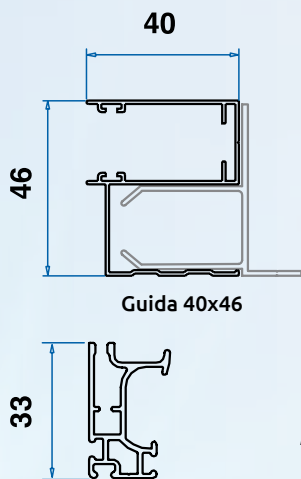

Barramaniglia PRO (opzionale)

Profilo di rinforzo, opzionale

Sistema di tenuta rete **WindLock®1** (opzionale)

Ingombri, Opzioni e Caratteristiche Tecniche

Cassonetto con tubo, rete e barramaniglia

Barramaniglia PRO (opzionale)

Cassonetto con tubo, rete e barramaniglia

Barramaniglia PRO (opzionale)

Cassonetto CUBO con tubo, rete e barramaniglia standard

Barramaniglia PRO (opzionale)

Per i modelli di questa pagina, il calcolo della superficie fatturabile sarà effettuato partendo dalle "misure finite". Di conseguenza, nel caso di "misure luce vano", larghezza e altezza risulteranno aumentate della dimensione dei profili incassati secondo il modello scelto.