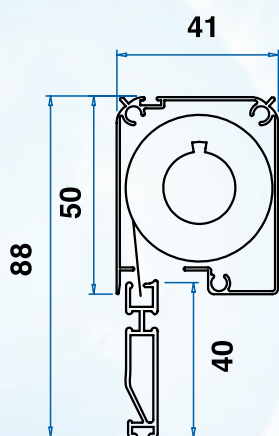

Barramaniglia PRO (opzionale)

Profilo di rinforzo, opzionale

Sistema di tenuta rete **WindLock®1** (opzionale)

Ingombri, Opzioni e Caratteristiche Tecniche

Cassonetto con tubo, rete e barramaniglia

Barramaniglia PRO (opzionale)

Cassonetto con tubo, rete e barramaniglia

Barramaniglia PRO (opzionale)

Cassonetto CUBO con tubo, rete e barramaniglia standard

Barramaniglia PRO (opzionale)

Per i modelli di questa pagina, il calcolo della superficie fatturabile sarà effettuato partendo dalle "misure finite". Di conseguenza, nel caso di "misure luce vano", larghezza e altezza risulteranno aumentate della dimensione dei profili incassati secondo il modello scelto.