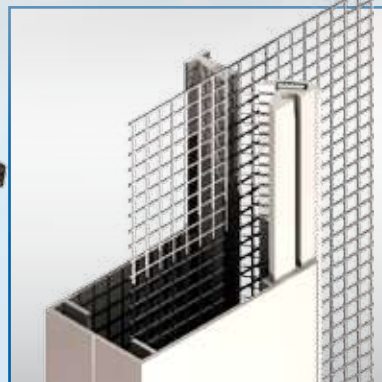

Sistema di tenuta rete **WindLock®1** (opzionale)