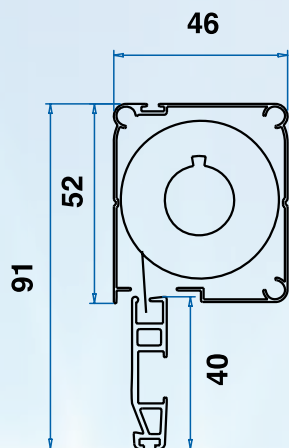

Barramaniglia PRO (opzionale)

Profilo di rinforzo, opzionale

Sistema di tenuta rete **WindLock®1** (opzionale)

Ingombri, Opzioni e Caratteristiche Tecniche

Cassonetto con tubo, rete e barramaniglia

Barramaniglia PRO (opzionale)

Cassonetto con tubo, rete e barramaniglia

Barramaniglia PRO (opzionale)

Cassonetto CUBO con tubo, rete e barramaniglia standard

Barramaniglia PRO (opzionale)

Per i modelli di questa pagina, il calcolo della superficie fatturabile sarà effettuato partendo dalle "misure finite". Di conseguenza, nel caso di "misure luce vano", larghezza e altezza risulteranno aumentate della dimensione dei profili incassati secondo il modello scelto.