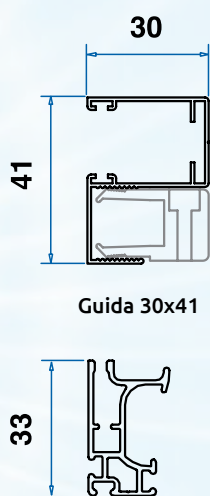

Barramaniglia PRO (opzionale)

Profilo di rinforzo, opzionale

Sistema di tenuta rete **WindLock®1** (opzionale)

Ingombri, Opzioni e Caratteristiche Tecniche

Cassonetto con tubo, rete e barramaniglia

Barramaniglia PRO (opzionale)

Cassonetto con tubo, rete e barramaniglia

Barramaniglia PRO (opzionale)

Cassonetto CUBO con tubo, rete e barramaniglia standard

Barramaniglia PRO (opzionale)

Per i modelli di questa pagina, il calcolo della superficie fatturabile sarà effettuato partendo dalle "misure finite". Di conseguenza, nel caso di "misure luce vano", larghezza e altezza risulteranno aumentate della dimensione dei profili incassati secondo il modello scelto.