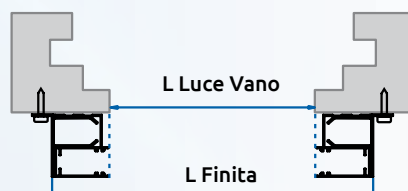

nella zanzariera verticale se si utilizza già lo spazzolino antivento.

Per disponibilità di tessuti alternativi (filtranti-oscuranti) vedi la tabella a pag. 63. Per disponibilità colori profilo di rinforzo vedi tabella a pagina 62.

Note:

* Larghezza min/max per l'inserimento del freno nel modello CUBO: 65/160cm. Non è possibile utilizzare il freno nella zanzariera verticale se si utilizza già lo spazzolino antivento.

Rilevazione Misure

PERFECTA

	PERFECTA 46mm STANDARD	PERFECTA 46mm XL
Larghezza Min/Max	cm 50/200 cm 230 con profilo di rinforzo	cm 200/300
Altezza Min/Max	cm 50/280	cm 50/170
Testata Flottante	non disponibile	di serie
Profilo di Rinforzo	opzionale	obbligatorio
Freno	opzionale* L. min/max 55/160	non disponibile
Rete Nera	opzionale	opzionale
Rete Alta Resist. nera Gtot <0,35	opz. Max: L. 180 H. 150	non disponibile
Sistema WindLock1	opzionale	opzionale
Spazzolino Antivento	opzionale	opzionale