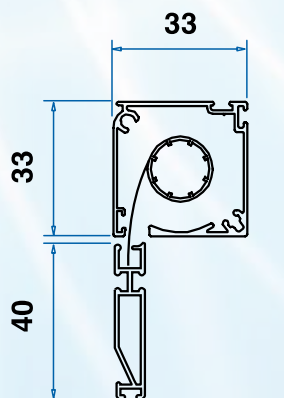

Barramaniglia PRO (opzionale)

Profilo di rinforzo, opzionale

Sistema di tenuta rete **WindLock®1** (opzionale)

Ingombri, Opzioni e Caratteristiche Tecniche

Cassonetto con tubo, rete e barramaniglia

Barramaniglia PRO (opzionale)

Cassonetto con tubo, rete e barramaniglia

Barramaniglia PRO (opzionale)

Cassonetto CUBO con tubo, rete e barramaniglia standard

Barramaniglia PRO (opzionale)

Per i modelli di questa pagina, il calcolo della superficie fatturabile sarà effettuato partendo dalle "misure finite". Di conseguenza, nel caso di "misure luce vano", larghezza e altezza risulteranno aumentate della dimensione dei profili incassati secondo il modello scelto.